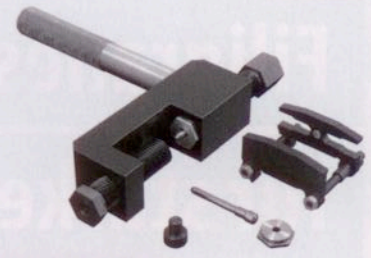

Kettenwerkzeug

schwarz

Das Kettenwerkzeug KTW 2.5 ist die verstärkte Weiterentwicklung des KTW 2.0. Es ermöglicht die einfache Demontage der alten und die präzise Montage der neuen Kette. Made in Germany.

KTW 2.5

99,95

www.kellermann-online.com

Web-Nr. 663071

RACEFOXX.COM