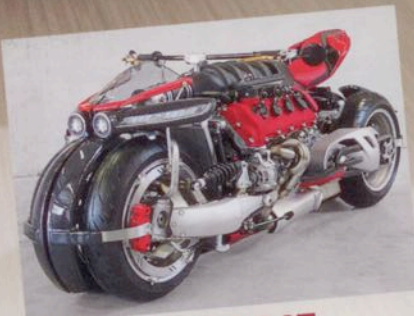

MOTORRAD

Quelle:  vs. 

1000er-VERGLEICH

APRILIA RSV4 RF
KAWASAKI ZX-10R

BMW S 1000 RR
YAMAHA YZF-R1M

TEIL 1: LANDSTRASSE
Wer schlägt die
Supersport-BMW?

Lazareth LM 847
Maserati-V8-Power
mit 470 PS & 620 Nm