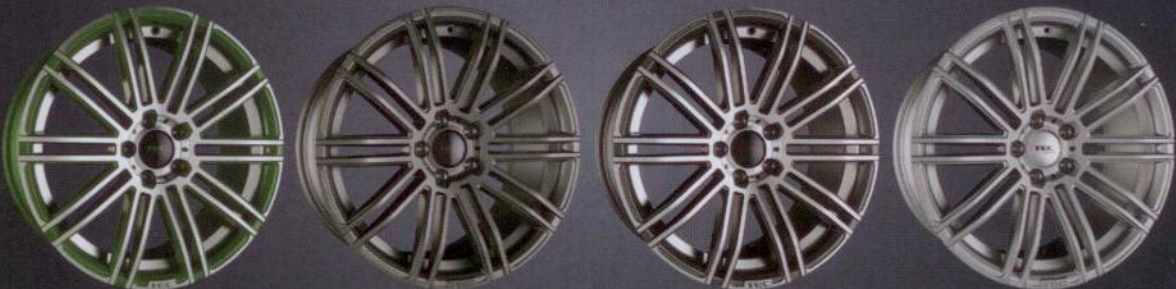

ALLE LACKIERTEN AUSFÜHRUNGEN DER TEC BY ASA GANZJAHRESFELGEN SIND SALZSPRÜHNEL GETESTET

GEWE REIFENGROSSHANDEL GMBH, HANS-GEIGER-STRASSE 15, 67661 KAISERSLAUTERN
WWW.GEWE.DE - TEL: 06301 / 7997-149