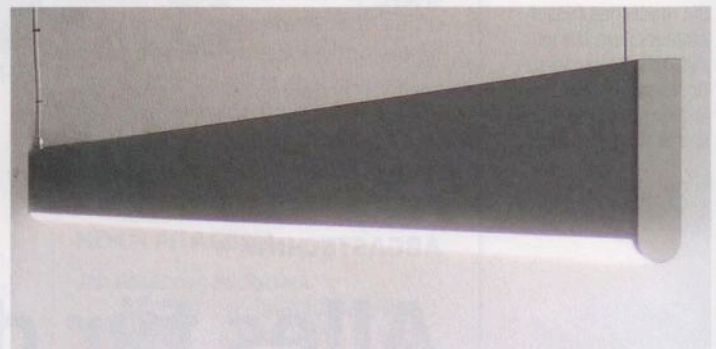

Ledora: Die nur 26 Millimeter schmale Langfeldleuchte Power Slim-Line ist in den Lichtfarben 3.000, 4.000 und 6.000 K erhältlich. Die Länge beträgt 1,5 oder drei Meter. Ledora gibt auf die Leuchten bis zu acht Jahre Garantie.

www.ledora.de